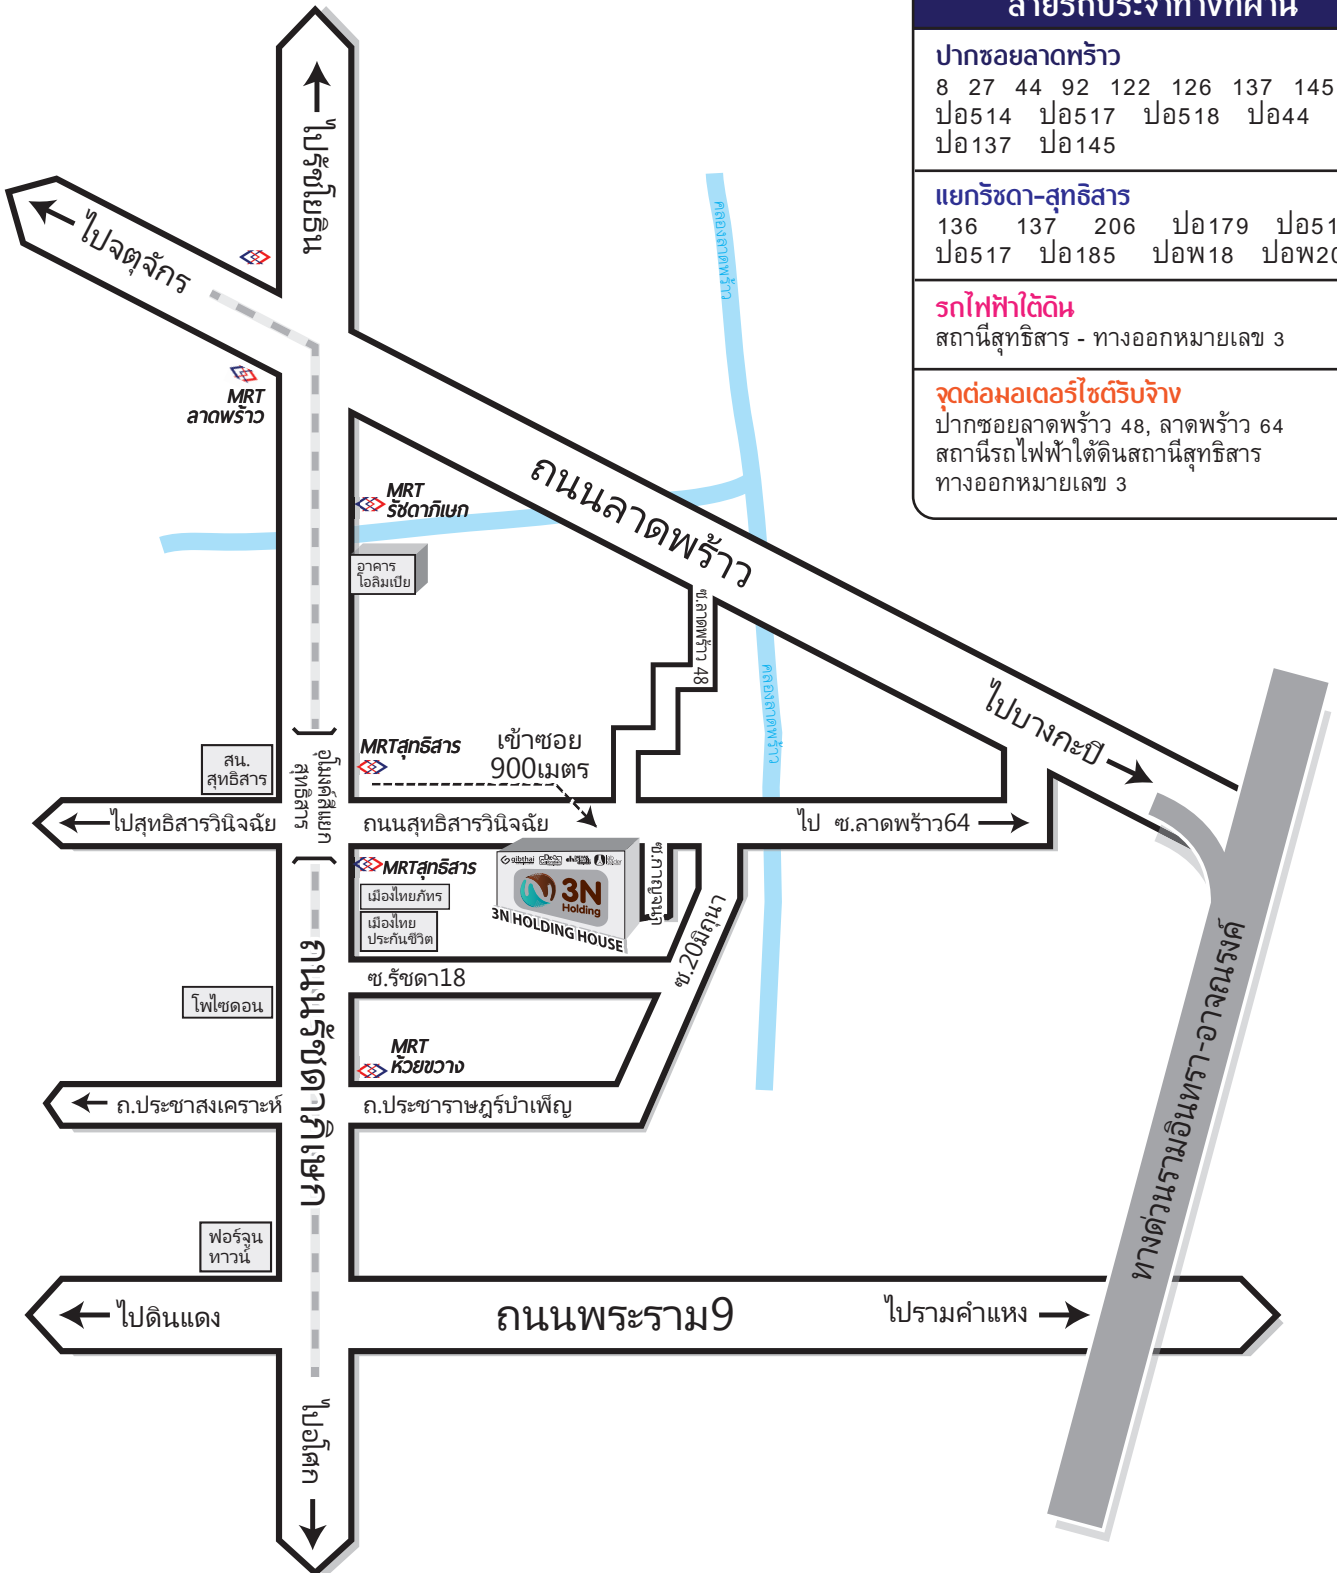

สายรถประจำทางที่ผ่าน

ปากซอยลาดพร้าว

8 27 44 92 122 126 137 145
 ปอ514 ปอ517 ปอ518 ปอ44
 ปอ137 ปอ145

แยกราชดา-สุทธิสาร

136 137 206 ปอ179 ปอ514
 ปอ517 ปอ185 ปอพ18 ปอพ20

รถไฟฟ้าใต้ดิน

สถานีสุทธิสาร - ทางออกหมายเลข 3

จุดต่อมอเตอร์ไซด์รับจ้าง

ปากซอยลาดพร้าว 48, ลาดพร้าว 64
 สถานีรถไฟฟ้าใต้ดินสถานีสุทธิสาร
 ทางออกหมายเลข 3

อาคารตรีเอ็นโฮลดิ้ง เซ็นส์ 44/6 ซอยกาญจนา ถนนสุทธิสารวินิจฉัย แขวงสามเสนนอก เขตห้วยขวาง กรุงเทพฯ 10310
 โทร : (66) 0 2274 8331-3 แฟกซ์ : (66) 0 2274 8336, (66) 0 2274 8580